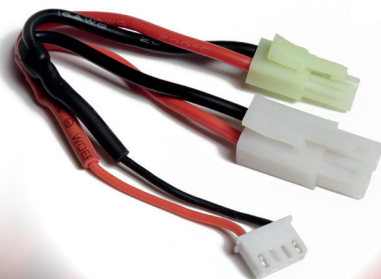

maXam

Compact Charger

M0118 Compact Charger Pro 1500 Dual

INPUT VOLTAGE:

Power Supply: 100-240V AC 50/60 Hz / Charger: 10-15V

OUTPUT CHARGE:

Li-Po: 7.4V ~ 11.1V - (2-3 cells)

Li-Fo: 6.6V ~ 9.9V - (2-3 cells)

NiMH: 2.4V ~ 12.0V - (2-10 cells)

OUTPUT CURRENT: 1.5A

Wittmax
.COM

Jegindøvej 21, DK - 8800 Viborg
+45 89281800 - salg@veste.dk

maxam.dk